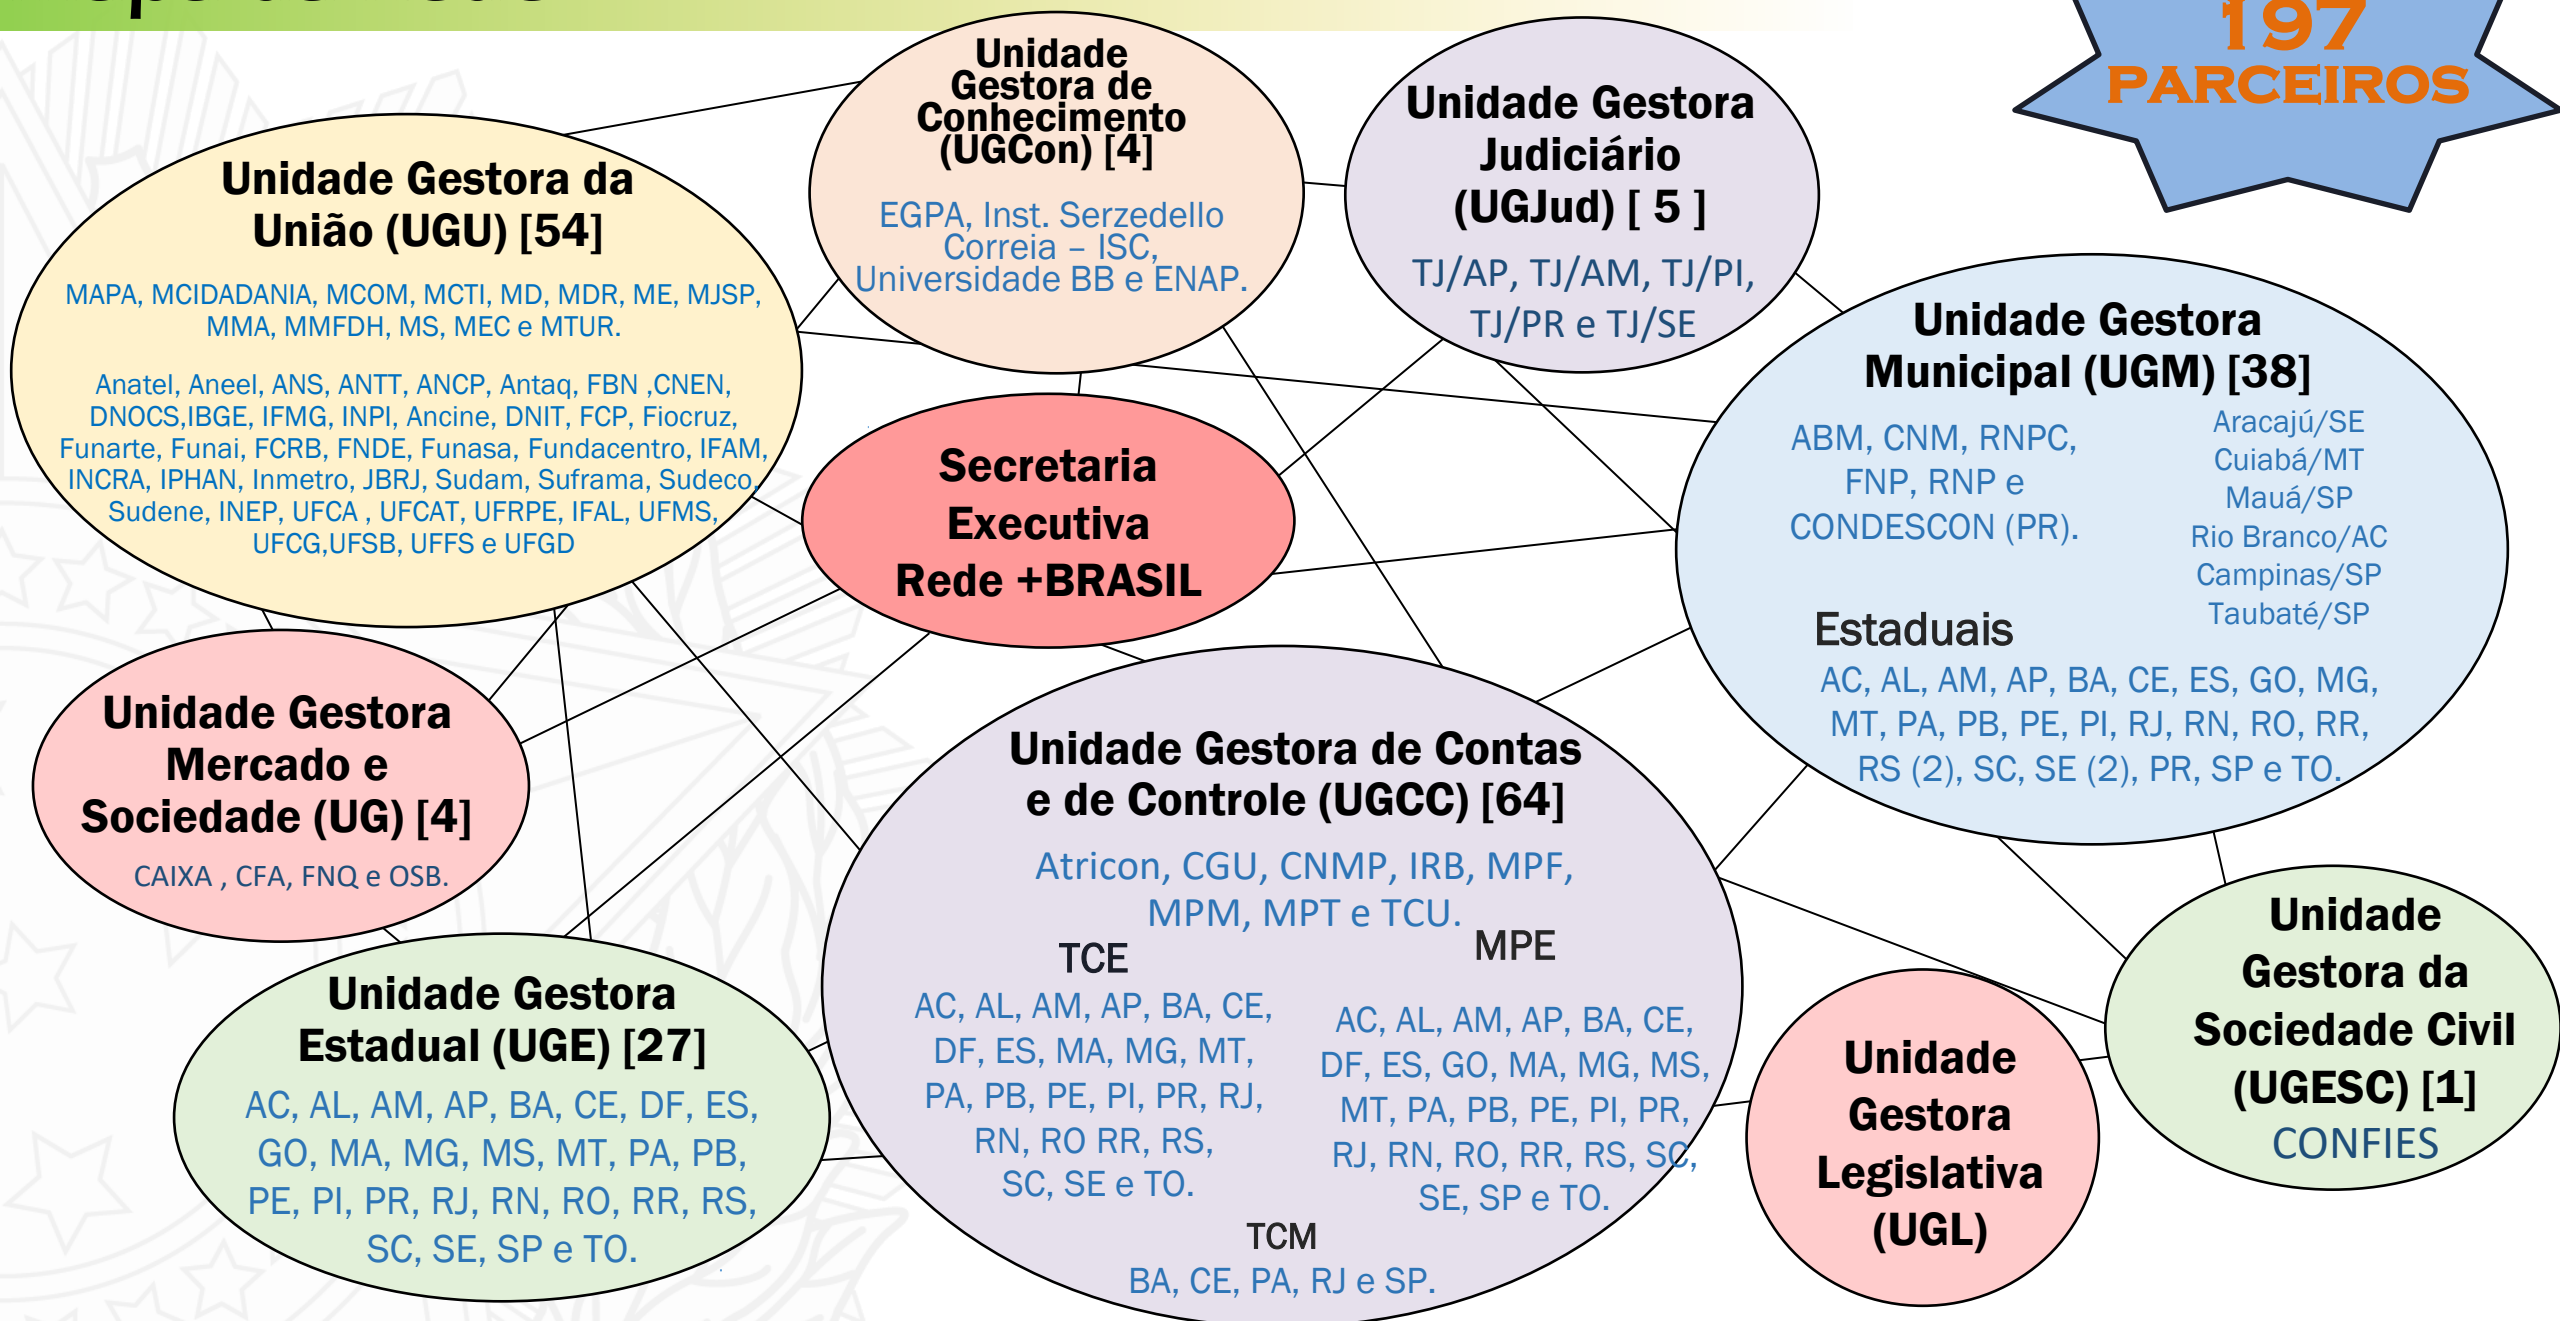

**Capacitados Gestão.gov.br
EaD:**
Total geral: 21.680

Dados de dezembro 2021.

Portal da Plataforma +Brasil
gov.br/plataformamaisbrasil

- Notícias diárias
- Comunicados importantes
- Tutoriais atualizados
- Materiais de divulgação

1. Melhoria da Gestão

2. Capacitação

3. Comunicação e
Transparência

Fórum Regional
de Fortalecimento da
REDE +BRASIL

Realização de eventos
Fóruns Regionais e Nacionais
Painéis, palestras, oficinas
Webinars, Seminários

ISIS

Assistente inteligente
CENTRAL DE ATENDIMENTO
0800.987.9008

De segunda a sexta-feira, das 8h às 18h
portaldeservicos.economia.gov.br

*Vídeos curtos
com notícias e tutoriais
disponíveis no
YouTube e no portal*

Desenho da Rede

Mapa da Rede

197
PARCEIROS

Comitê Gestor e Regional da Rede +Brasil

Como aderir a Rede +Brasil – IN 115/2020

MINISTÉRIO DA
ECONOMIA

Parceiro
1ª camada

Município ou
Parceiro 2ª camada