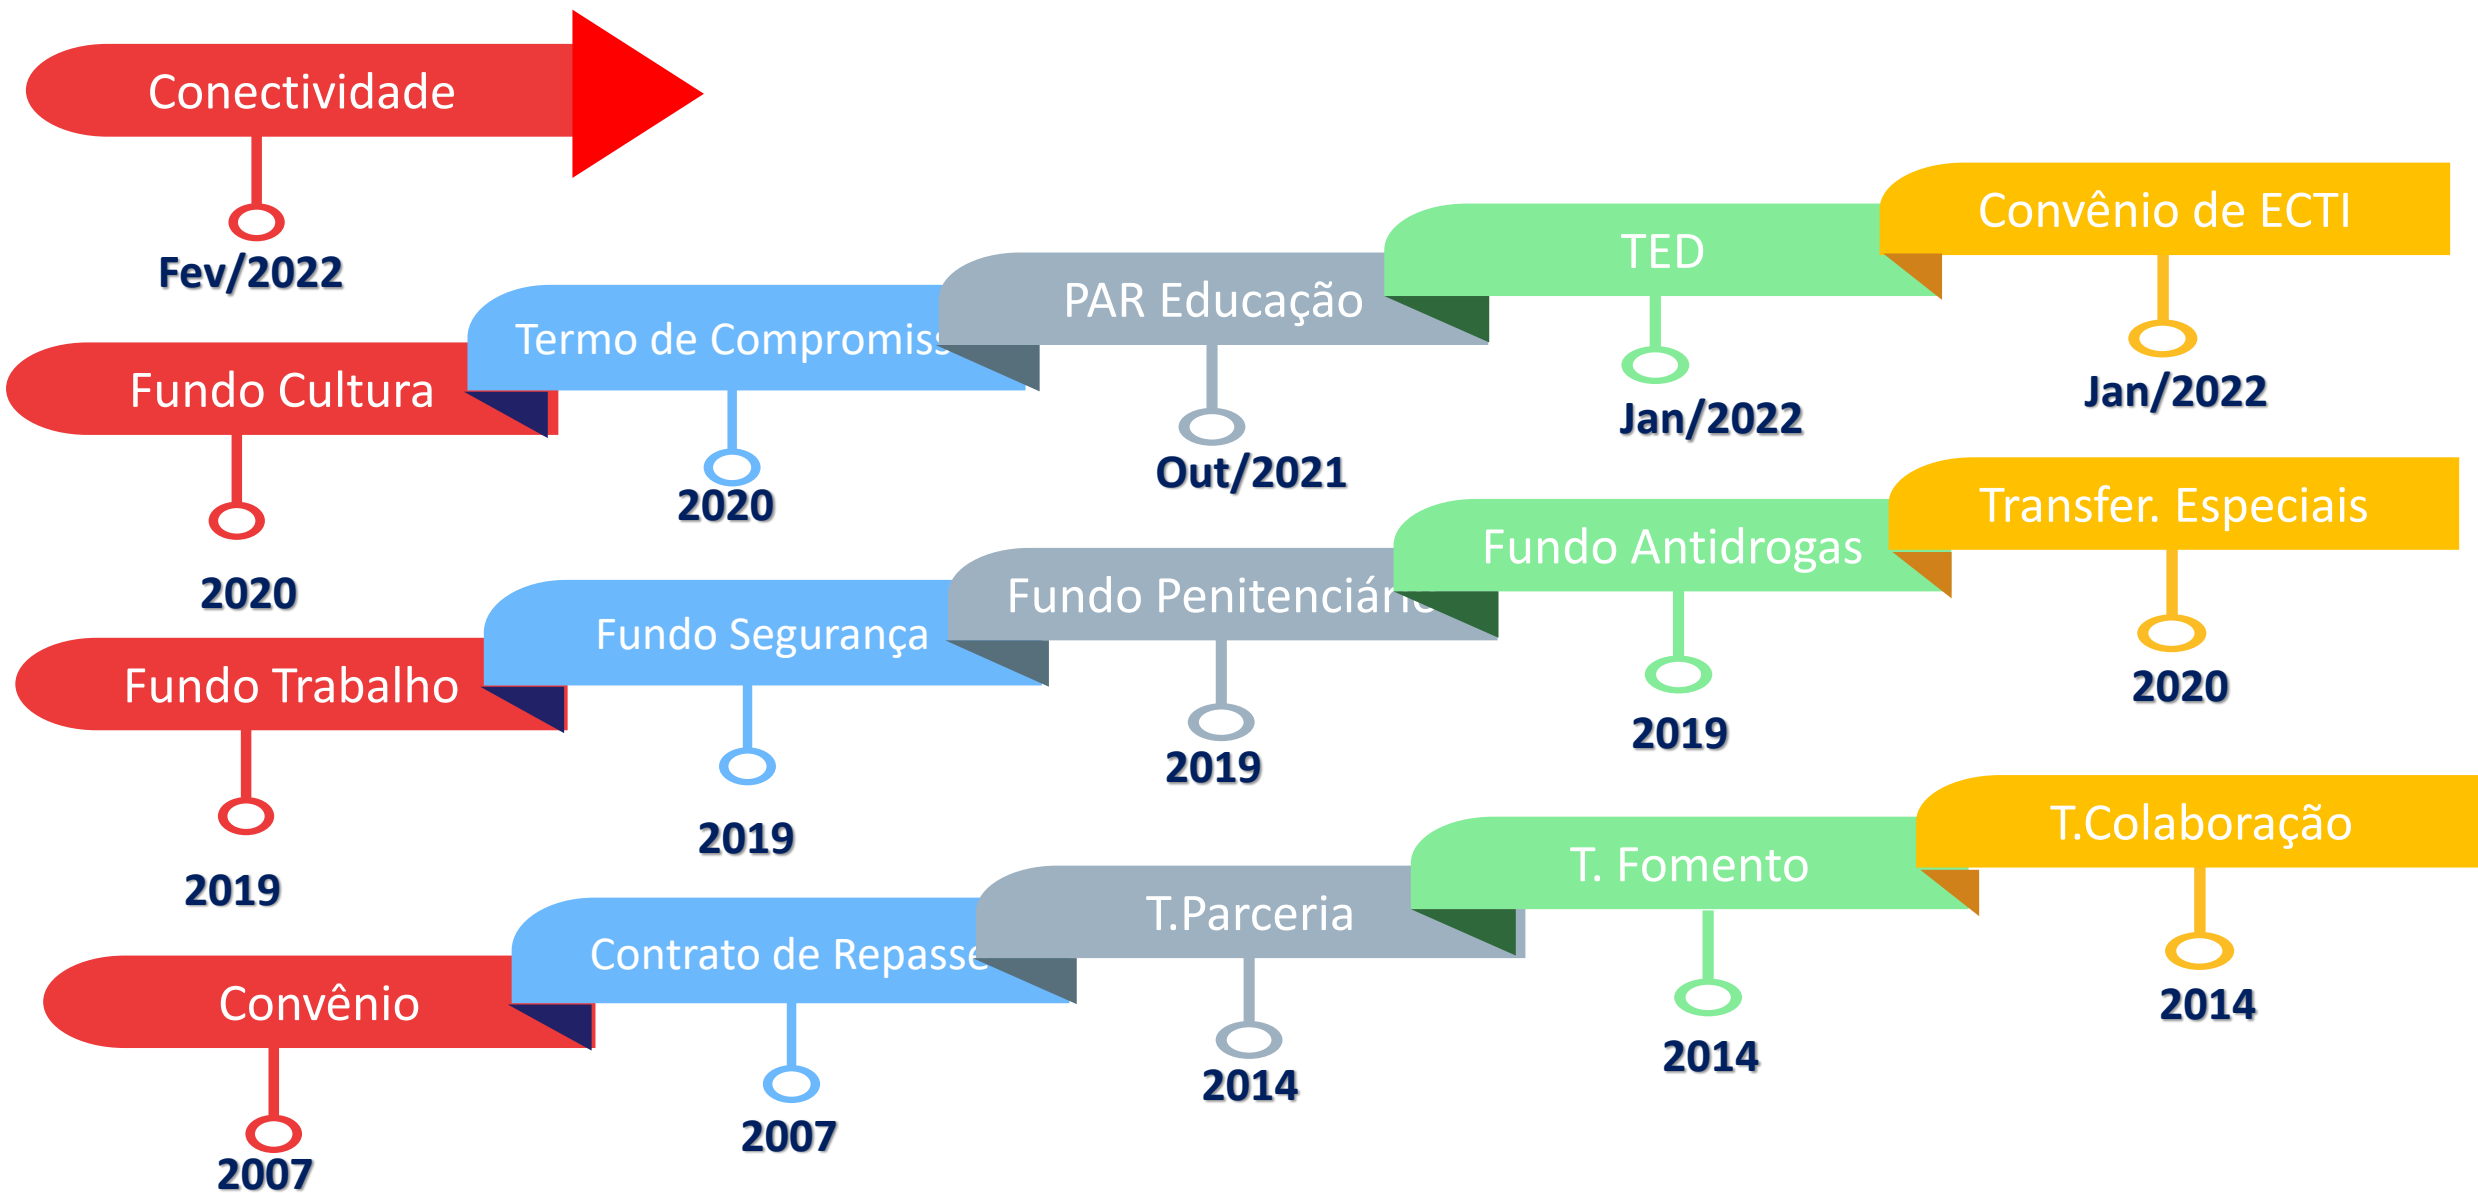

Plataforma +Brasil Rede +Brasil

REDE

+BRASIL

MELHORES

POLÍTICAS

PÚBLICAS

**PARA A
SOCIEDADE**

São parcerias operacionalizadas na Plataforma +Brasil

Principais diretrizes

Objetivos:

- ✓ promover **maior integração** entre os parceiros;
- ✓ **fortalecimento da governança**, do diálogo e da gestão
- ✓ melhoria do **gasto público**; e
- ✓ **maior efetividade** das políticas públicas implementadas com recursos decorrentes das transferências.