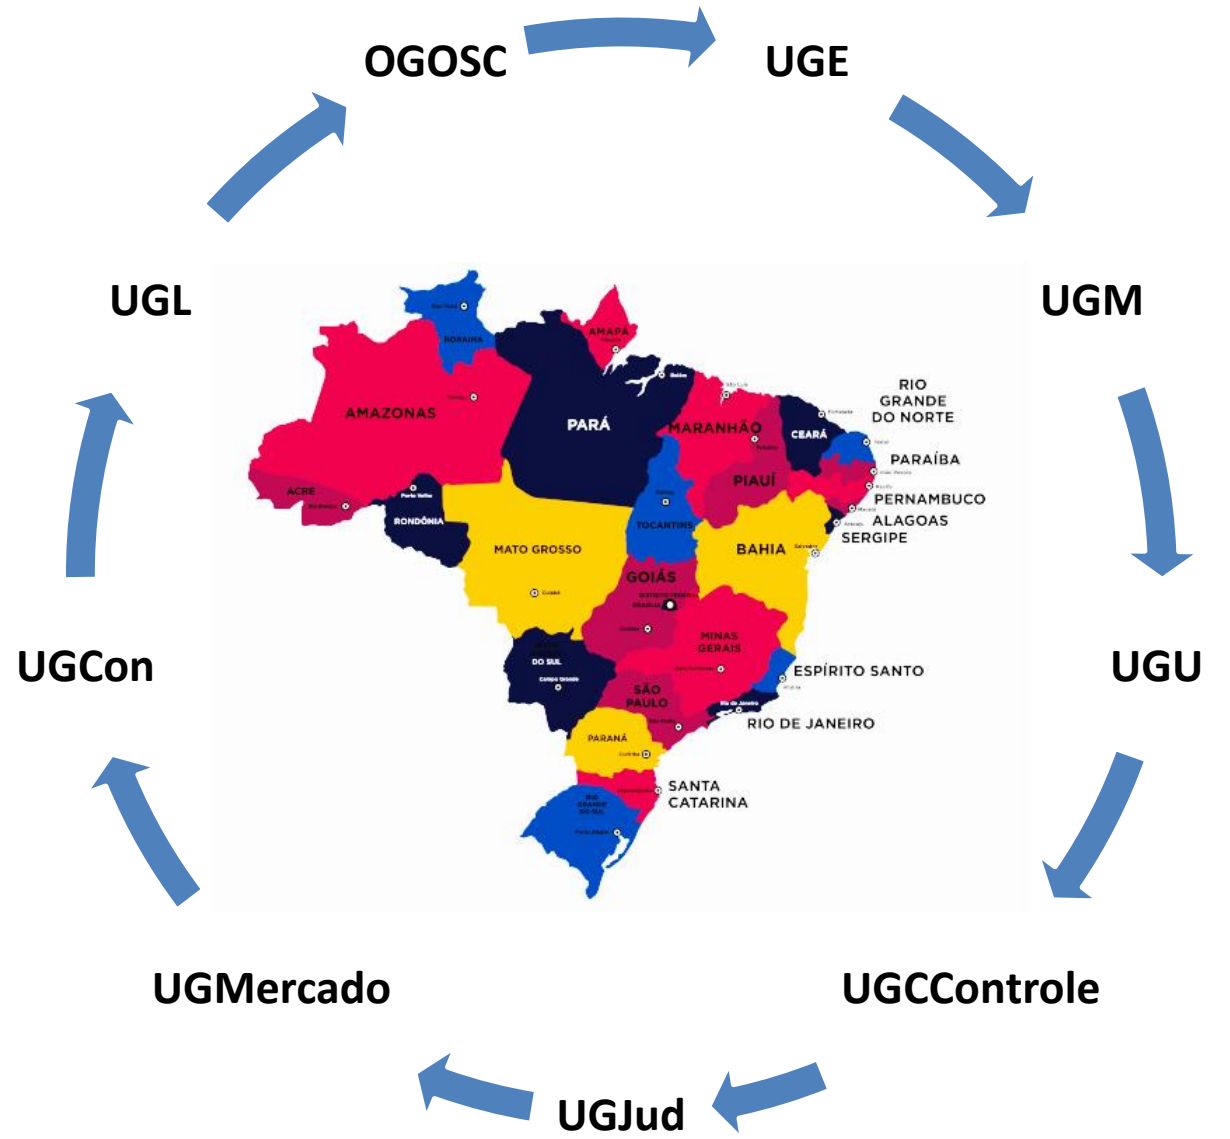

Desenho da Rede

Mapa da Rede

197
PARCEIROS

Comitê Gestor e Regional da Rede +Brasil

Como aderir a Rede +Brasil – IN 115/2020

MINISTÉRIO DA
ECONOMIA

Parceiro
1ª camada

Município ou
Parceiro 2ª camada

Cidadão

Como aderir a Rede +Brasil – IN 115/2020

Coordenadores da Rede

Clique na bandeira para informações da UNIÃO ou no mapa para informações dos ESTADOS.

Ceará

Governo do Estado do Ceará:

Flávio Ataliba

flavio.ataliba@seplag.ce.gov.br