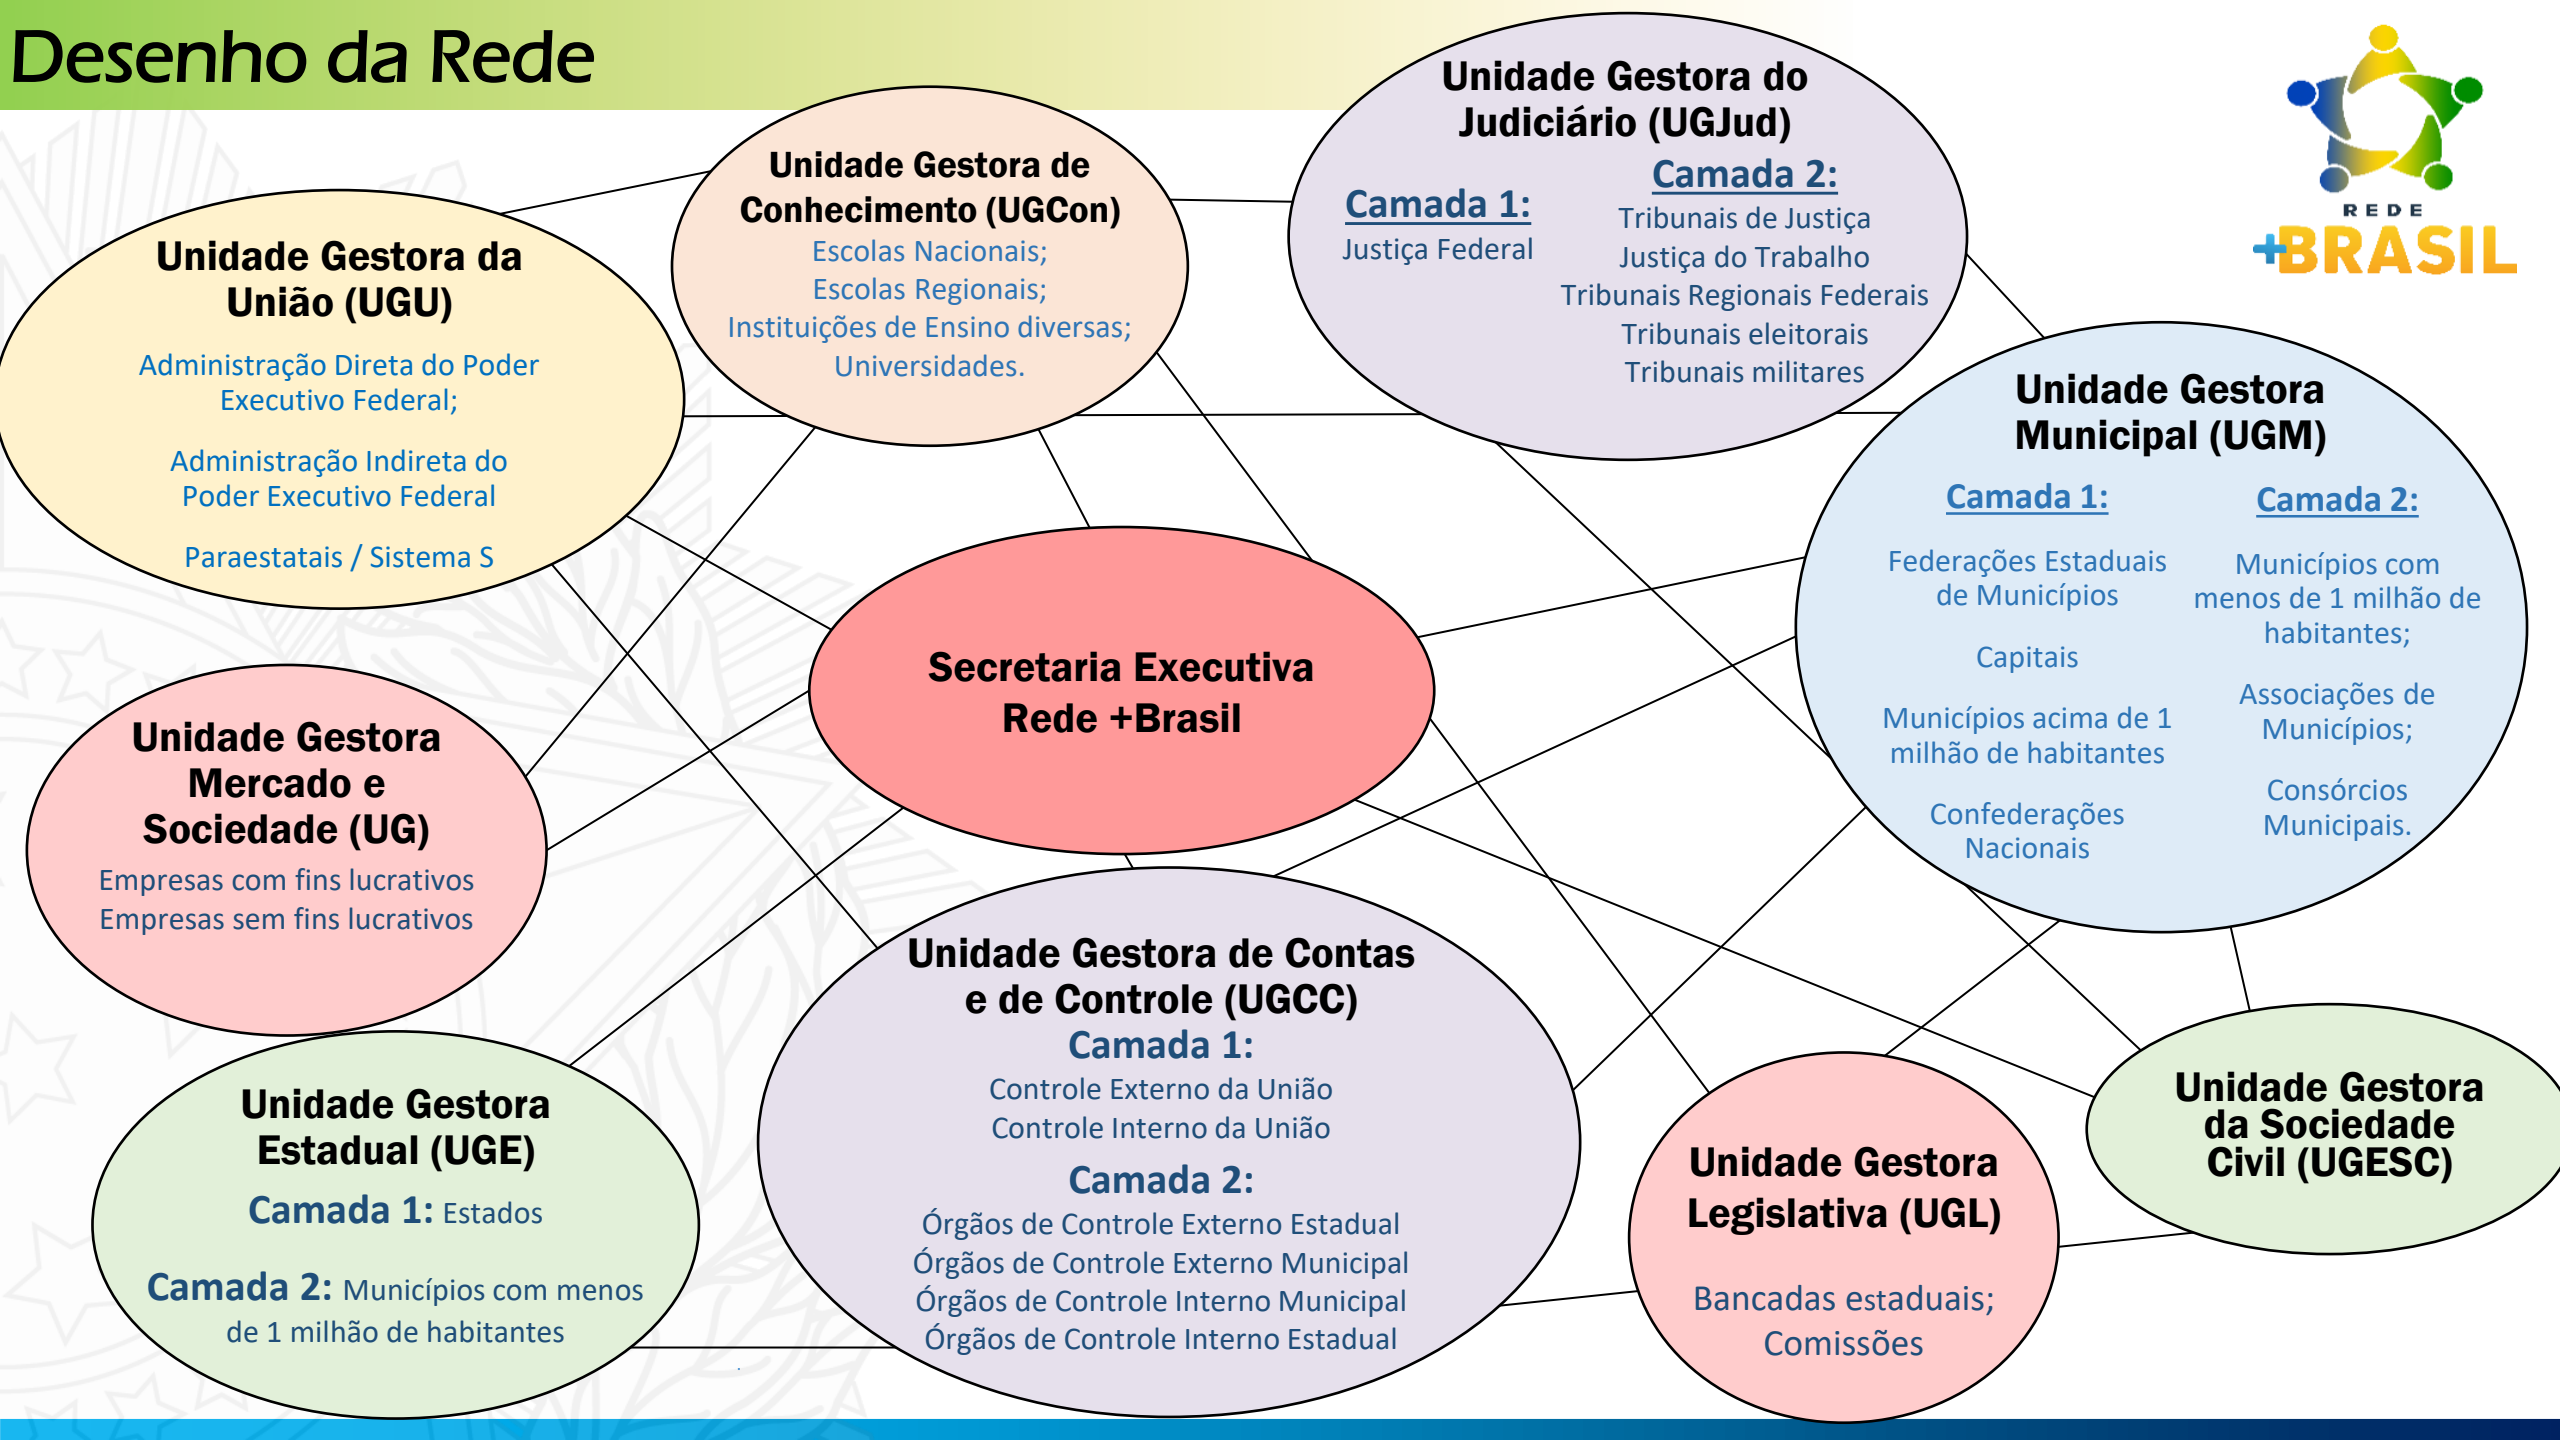

1. Melhoria da Gestão

2. Capacitação

3. Comunicação e
Transparência

Fórum Regional
de Fortalecimento da
REDE +BRASIL

Realização de eventos
Fóruns Regionais e Nacionais
Painéis, palestras, oficinas
Webinars, Seminários

ISIS

Assistente inteligente
CENTRAL DE ATENDIMENTO
0800.987.9008

De segunda a sexta-feira, das 8h às 18h
portaldeservicos.economia.gov.br

*Vídeos curtos
com notícias e tutoriais
disponíveis no
YouTube e no portal*

Desenho da Rede

Mapa da Rede

197
PARCEIROS

Comitê Gestor e Regional da Rede +Brasil

Como aderir a Rede +Brasil – IN 115/2020

MINISTÉRIO DA
ECONOMIA

Parceiro
1ª camada

Município ou
Parceiro 2ª camada